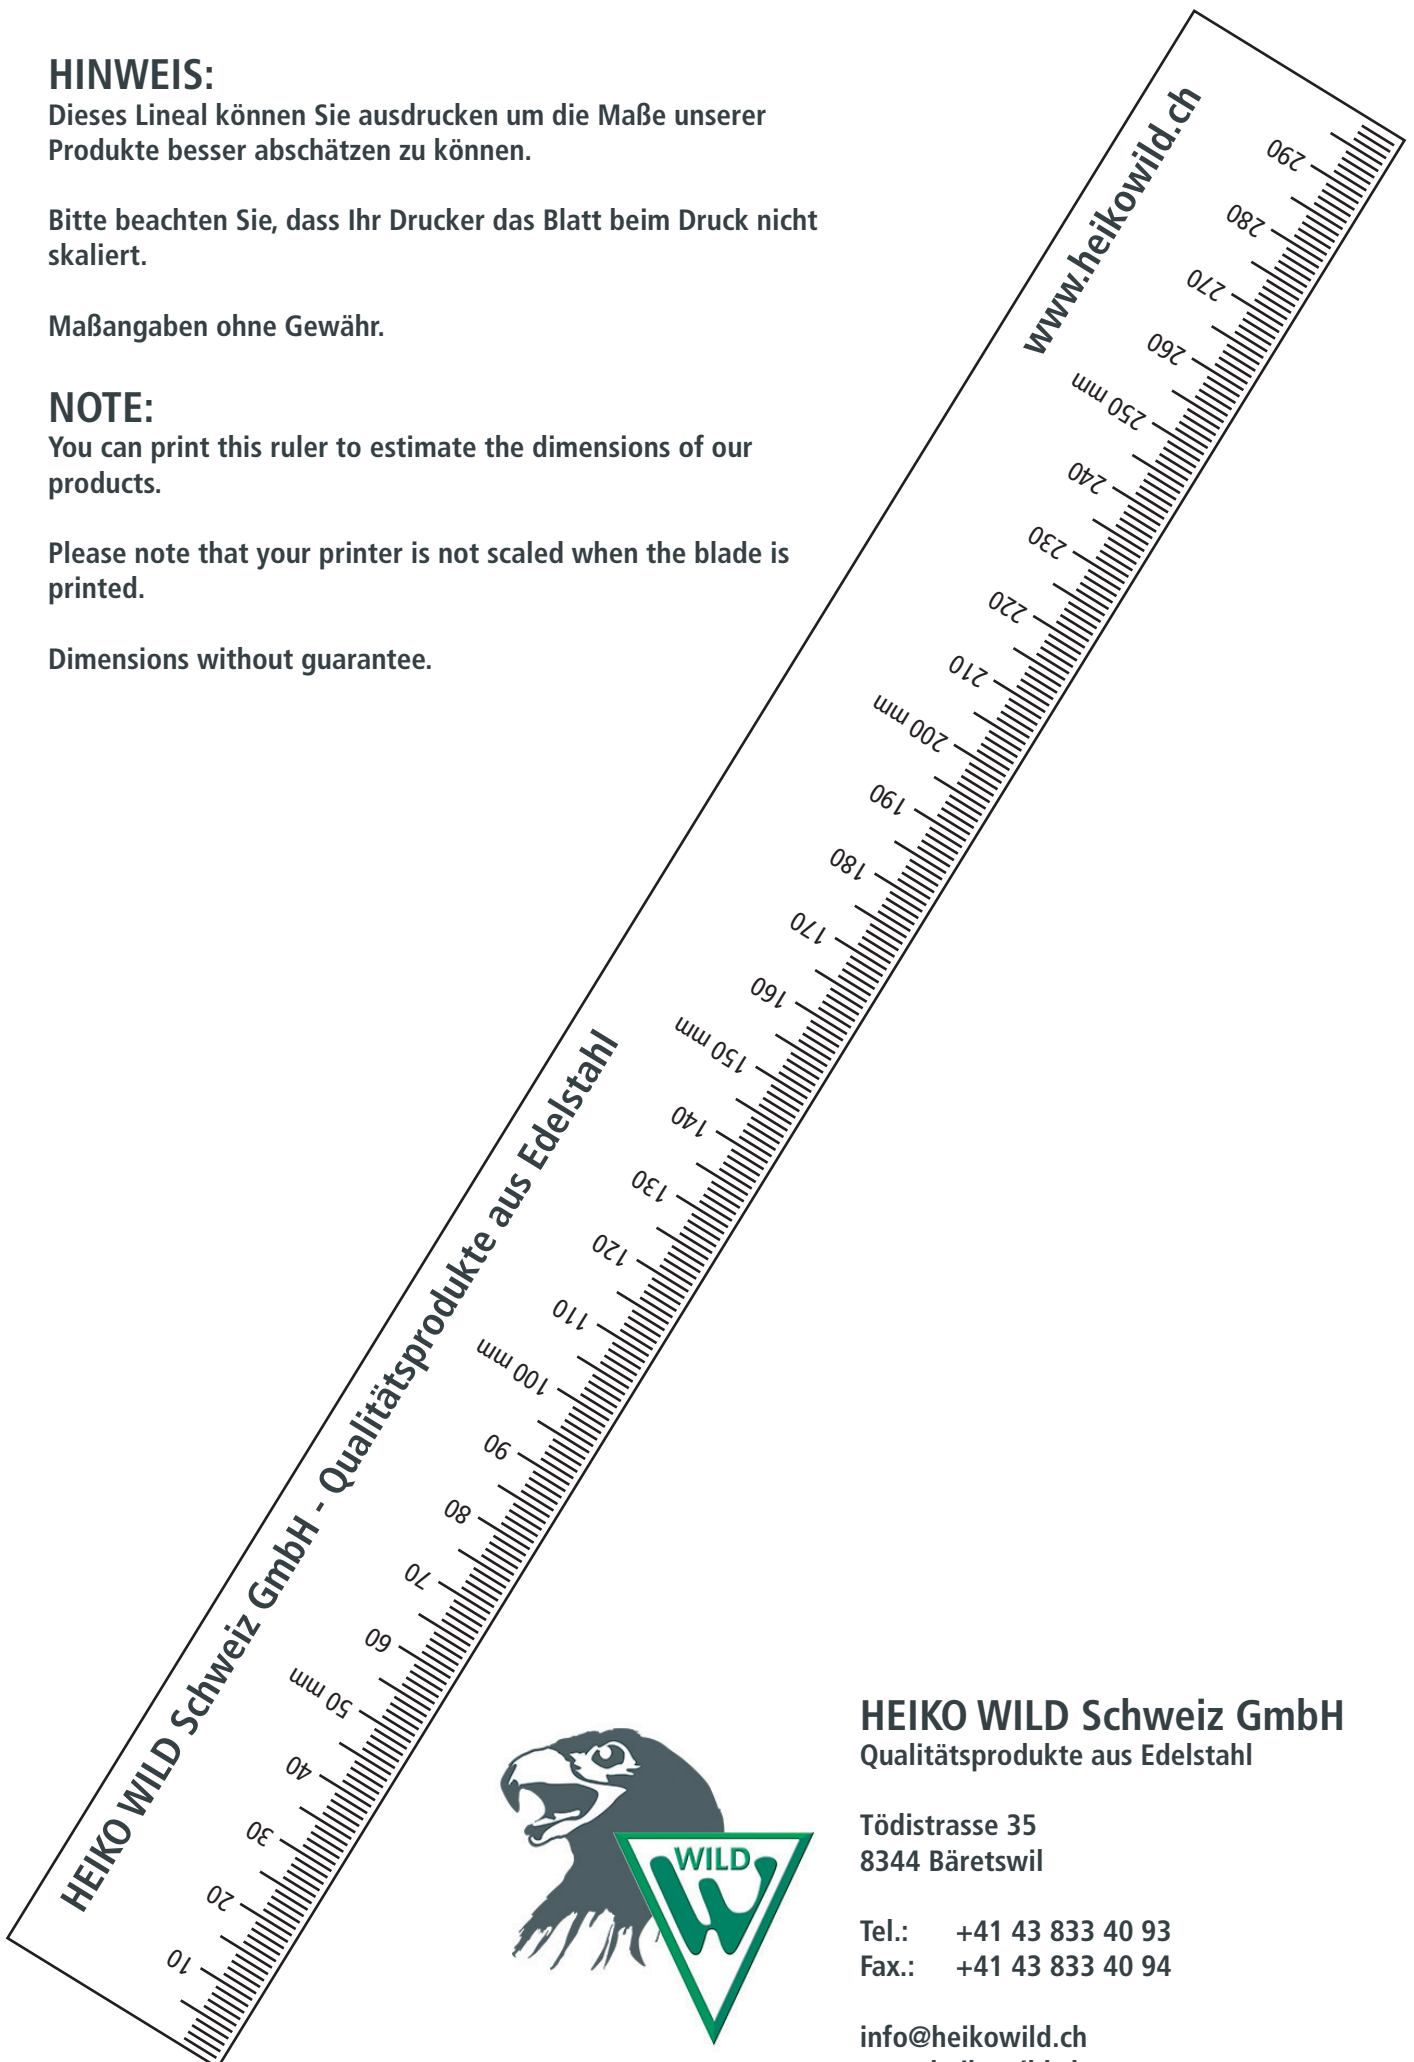

HINWEIS:

Dieses Lineal können Sie ausdrucken um die Maße unserer Produkte besser abschätzen zu können.

Bitte beachten Sie, dass Ihr Drucker das Blatt beim Druck nicht skaliert.

Maßangaben ohne Gewähr.

NOTE:

You can print this ruler to estimate the dimensions of our products.

Please note that your printer is not scaled when the blade is printed.

Dimensions without guarantee.

HEIKO WILD Schweiz GmbH
Qualitätsprodukte aus Edelstahl